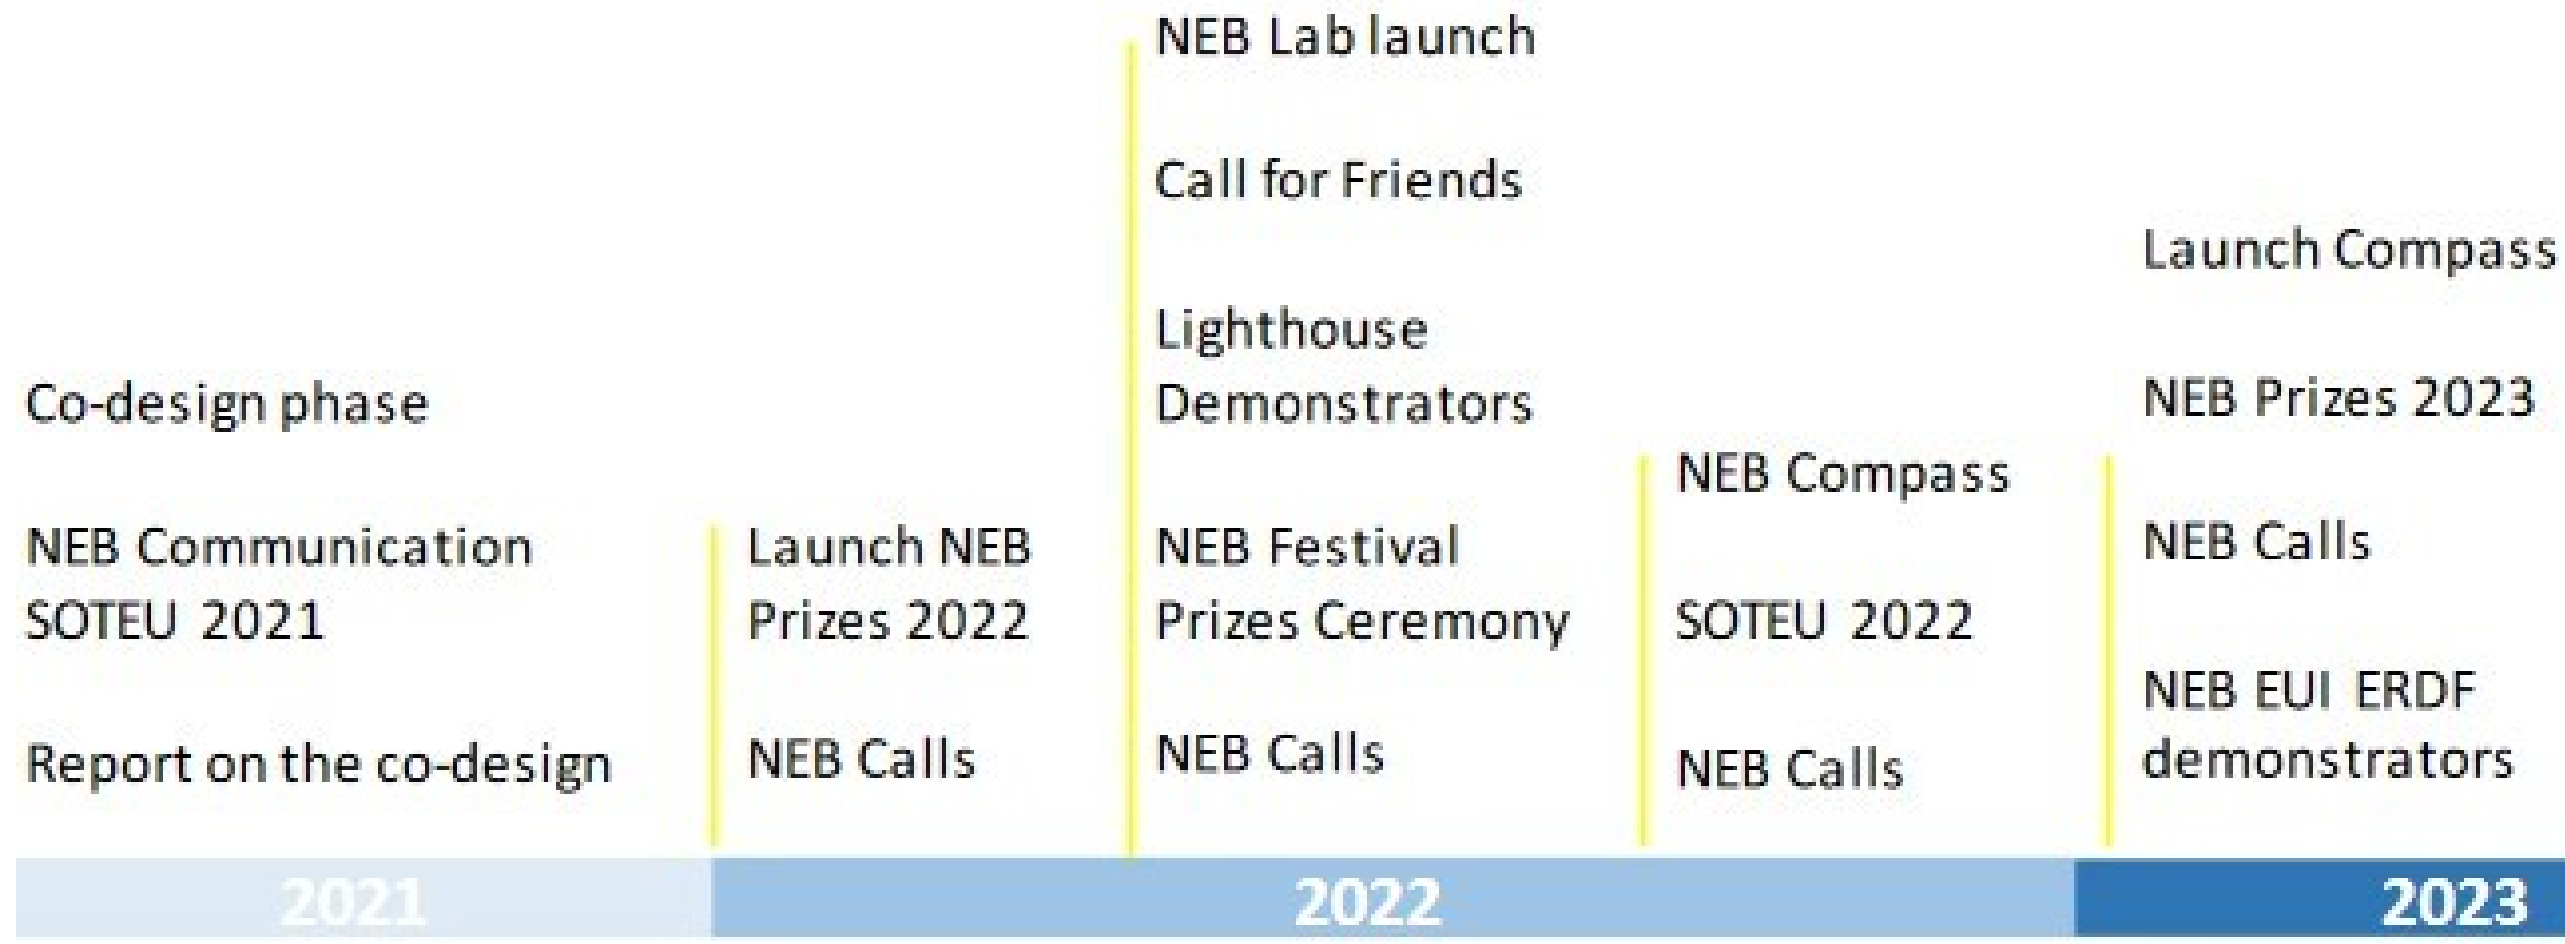

New European Bauhaus

Principi

Globale/locale, partecipativo e trans-disciplinare

Assi del percorso trasformativo

- Riconnetterci alla natura
- Recuperare il senso di appartenenza
- Dare la priorità ai luoghi e alle persone che ne hanno più bisogno
- Avviare una riflessione di lungo termine sul ciclo di vita nell'ecosistema industriale