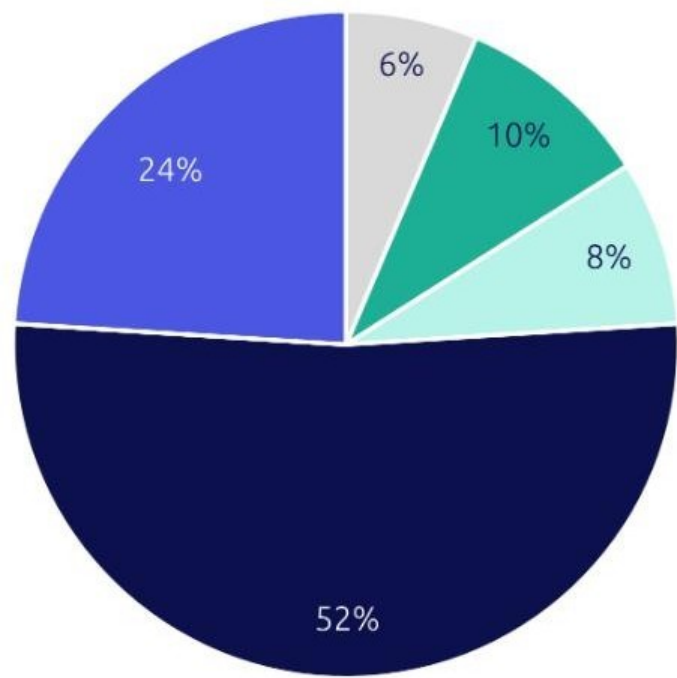

Main and Associated Urban Authorities number of inhabitants

- > 1 Million
- 500k - 1 Million
- 250k - 500k
- 50k - 250k
- <50k