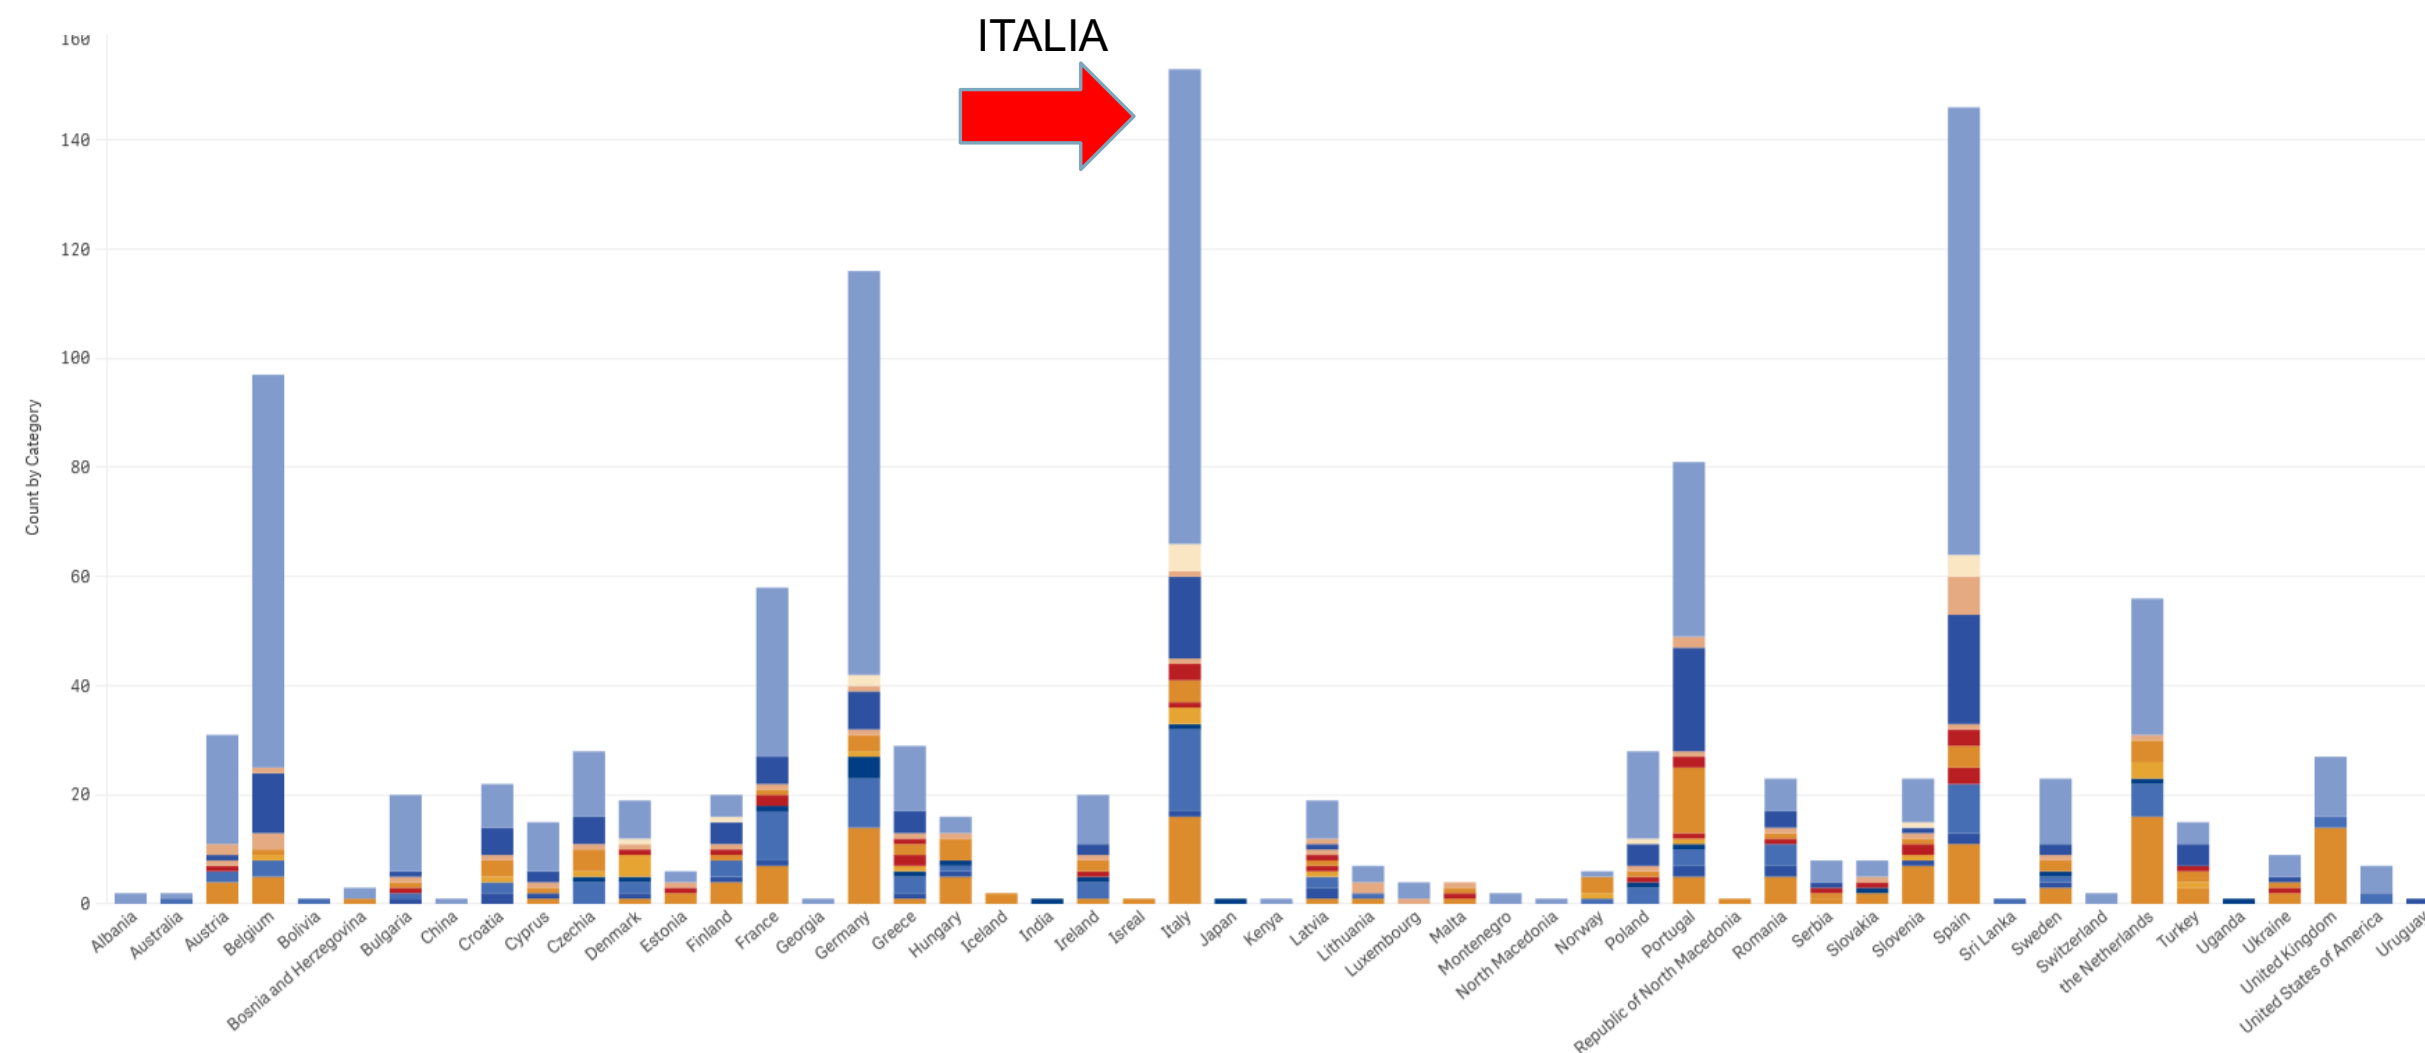

New European Bauhaus

Principi

Globale/locale, partecipativo e trans-disciplinare

Assi del percorso trasformativo

- Riconnetterci alla natura
- Recuperare il senso di appartenenza
- Dare la priorità ai luoghi e alle persone che ne hanno più bisogno
- Avviare una riflessione di lungo termine sul ciclo di vita nell'ecosistema industriale