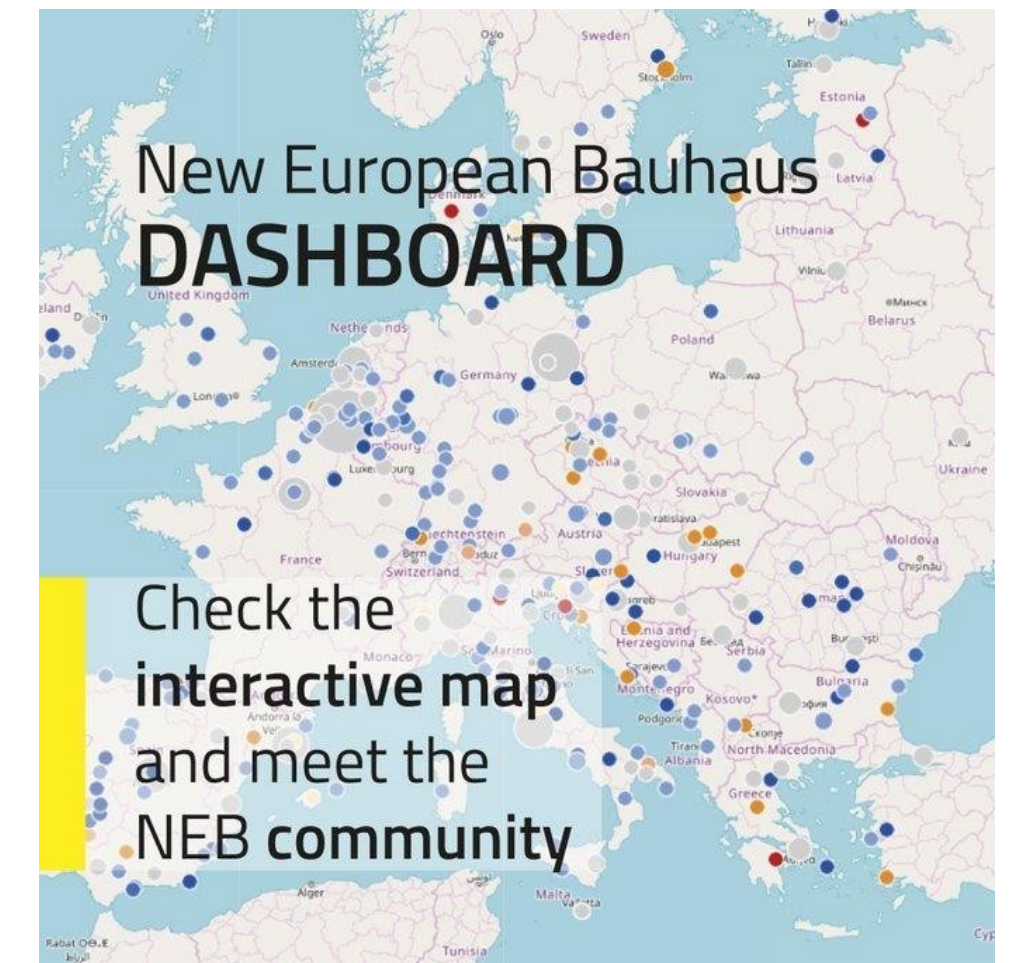

Un movimento

- creativo
- transdisciplinare
- in divenire

[Link alla NEB Dashboard](#)

Premi NEB Italia 2022

Dare priorità ai luoghi e alle persone che ne hanno più bisogno

- Strand B Winner: Topolò/Topolove – The Village as House (Italy)