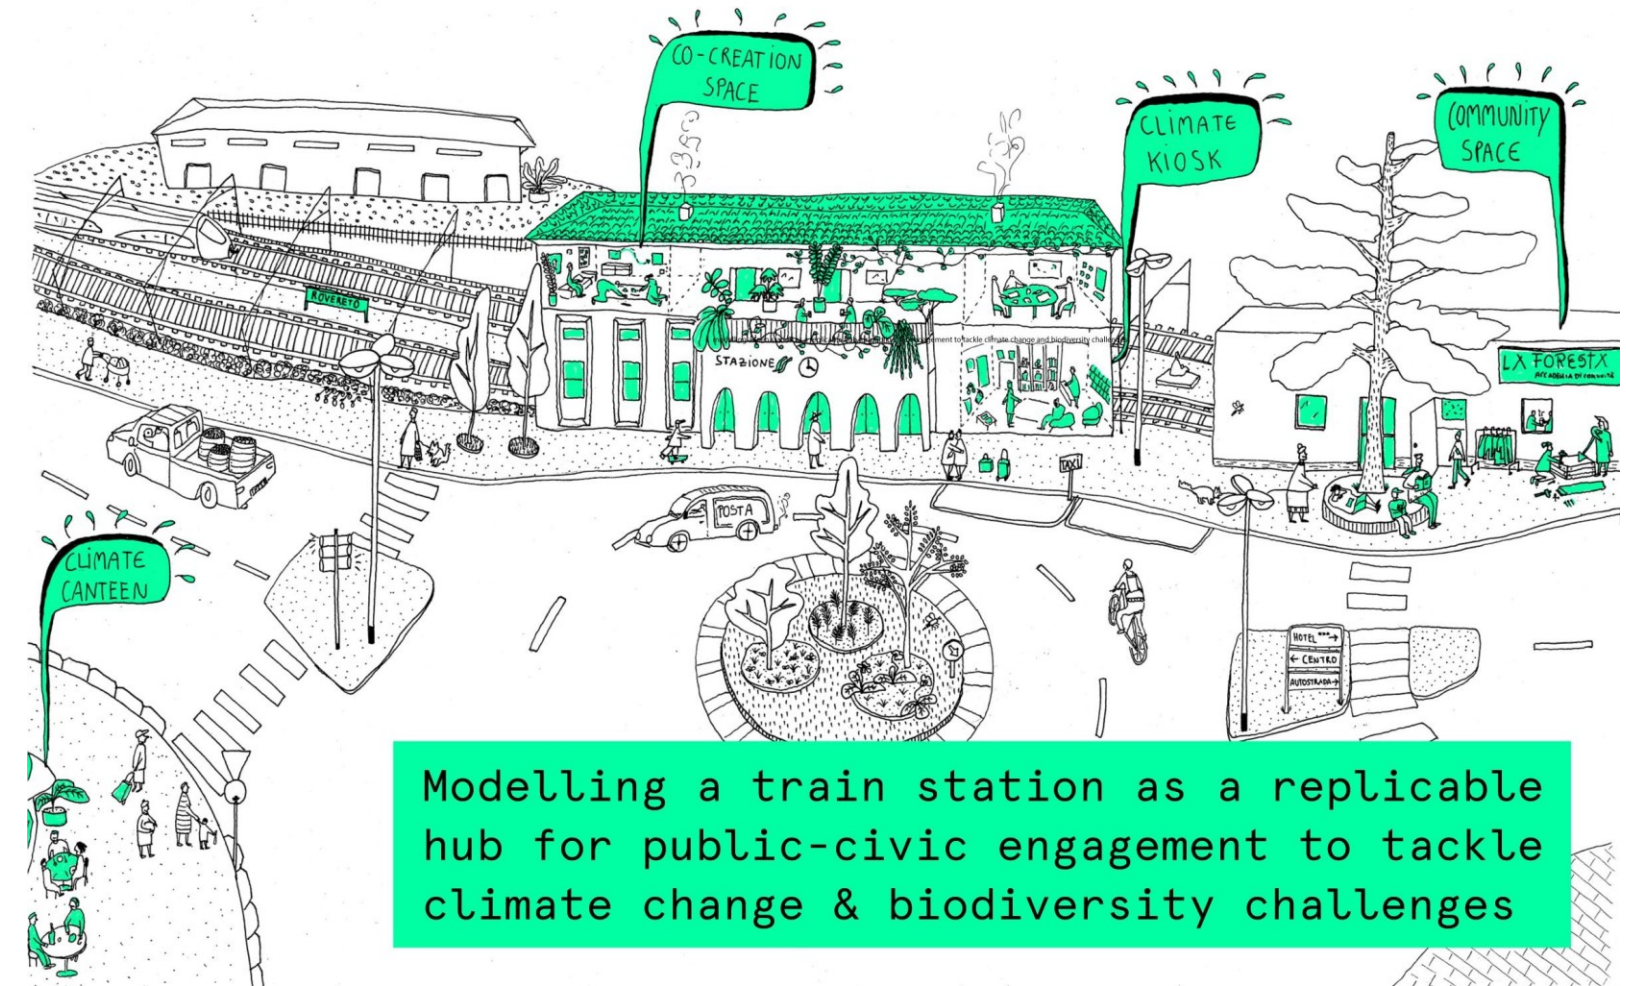

- Construire o rinnovare nello spirito della circolarità e neutralità carbonica
- Preservare e trasformare il patrimonio culturale
- Adattare e trasformare gli edifici per soluzioni abitative a basso costo
- Rigenerare gli spazi urbani
- 2 vincitori italiani
- 2 call su ‘**Greening Cities**’, ‘**Sustainable tourism**’ and ‘**Harnessing talent in shrinking cities**’
- **scaduta ottobre 2023 – vincitori maggio 2024**

Station for Transformation

EUIA CALL 1 number of Applications by Member State

Comune di Rovereto

Modelling a train station as a replicable hub for public-civic engagement to tackle climate change & biodiversity challenges